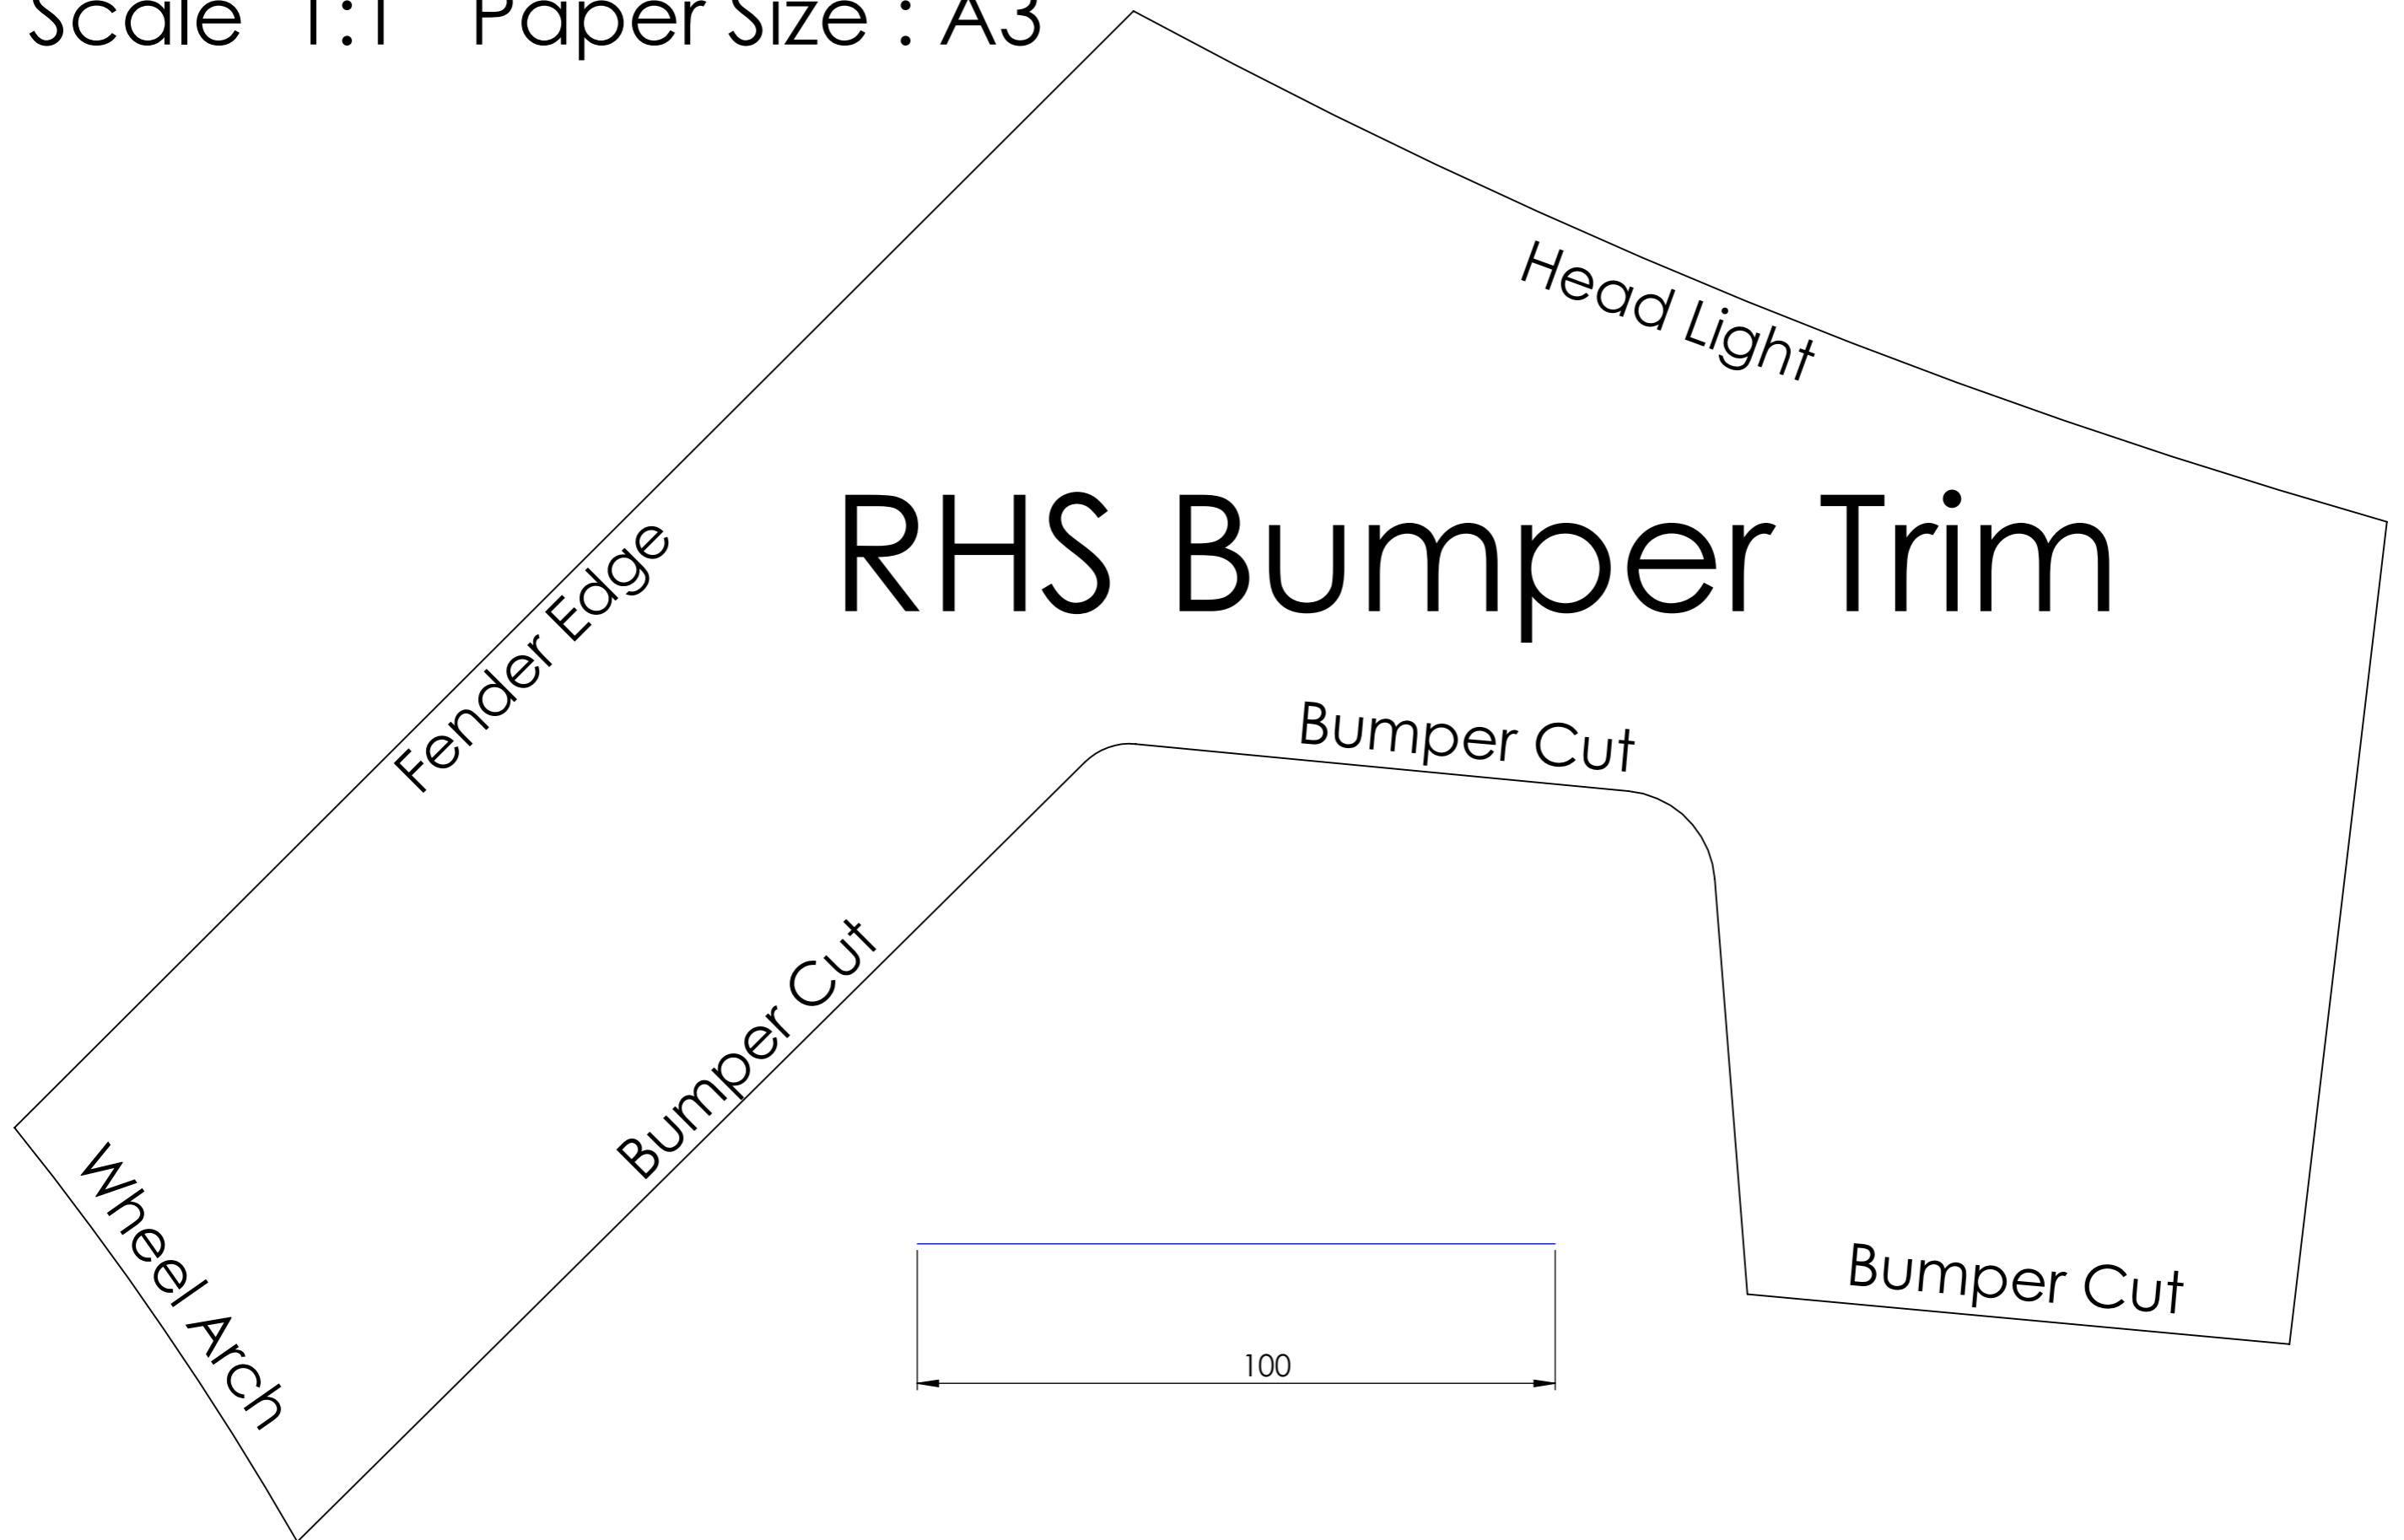

Template : Mazda BT50 2020

Rev. Date : 31/1/2021

Scale 1:1 Paper Size : A3

Template : Mazda BT50 2020

Rev. Date : 31/1/2021

Scale 1:1 Paper Size : A3